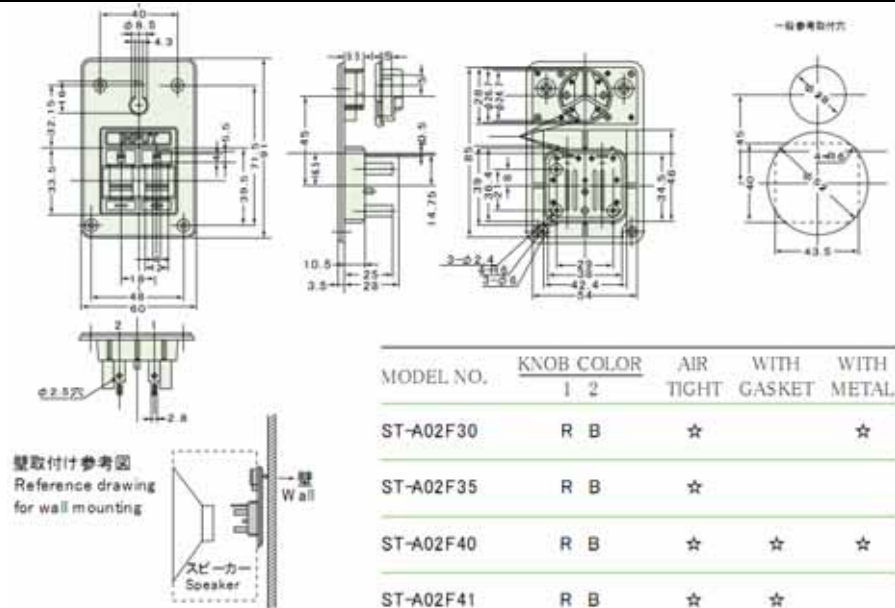

SLIDE TERMINAL(スライドターミナル) -WALL TYPE-壁掛けタイプ

ノブ色コード表KNOB COLOR

B	R
Black	Red

定 格 : 7A 60V	Rating: 7A 60V
接触抵抗 : DC2.5V 1Aに於いて20m 以下のこと	Contact resistance: Under 20m at DC2.5V DC 1A
絶縁抵抗 : DC500Vに於いて1000m 以上のこと	Insulation Resistance: Over 1000m at 500V DC
耐電圧 : AC1200Vに於いて1分間異常がないこと	Dielectric withstanding voltage: 1minute at 1200V AC

ST-A02F41

ST-A02F19

MODEL NO.	KNOB COLOR		AIR TIGHT	WITH GASKET
	1	2		
ST-A02F19	R	B	☆	☆
ST-A02F22	R	B	☆	

ST-A02F07

ST-A02F03	R	B	☆	
ST-A02F07	R	B	☆	☆

プレス・成形は金型から全て社内での一貫生産方式です。