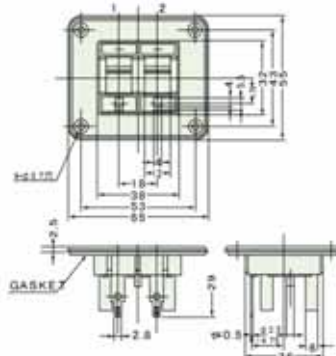

ST-A02F41

ST-A02F19

MODEL NO.	KNOB COLOR		AIR TIGHT	WITH GASKET
	1	2		
ST-A02F19	R	B	☆	☆
ST-A02F22	R	B	☆	

ST-A02F07

ST-A02F03	R	B	☆	
ST-A02F07	R	B	☆	☆

プレス・成形は金型から全て社内での一貫生産方式です。