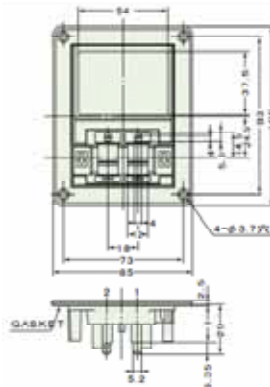

SLIDE TERMINAL(スライドターミナル) -WALL TYPE-壁掛けタイプ

ノブ色コード表KNOB COLOR

B	R
Black	Red

定 格 : 7A 60V	Rating: 7A 60V
接触抵抗 : DC2.5V 1Aに於いて20m 以下のこと	Contact resistance: Under 20m at DC2.5V DC 1A
絶縁抵抗 : DC500Vに於いて1000m 以上のこと	Insulation Resistance: Over 1000m at 500V DC
耐電圧 : AC1200Vに於いて1分間異常がないこと	Dielectric withstanding voltage: 1minute at 1200V AC

ST-A02F41

ST-A02F19

MODEL NO.	KNOB COLOR		AIR TIGHT	WITH GASKET
	1	2		
ST-A02F19	R	B	☆	☆
ST-A02F22	R	B	☆	

ST-A02F07

ST-A02F03	R	B	☆	
ST-A02F07	R	B	☆	☆

プレス・成形は金型から全て社内での一貫生産方式です。